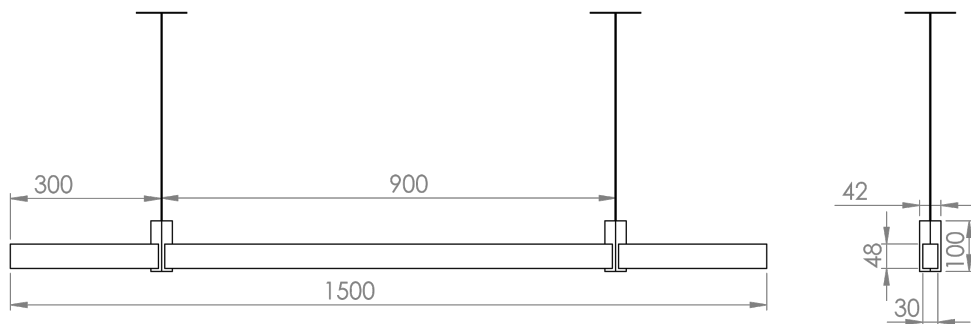

מנורת תליה Minimal

אורך: 1600 מ"מ

חומר גלם: פרופיל אלומיניום, פרופיל פליז

מקור אור

סרט לד 25W

גוון אור: 3000K